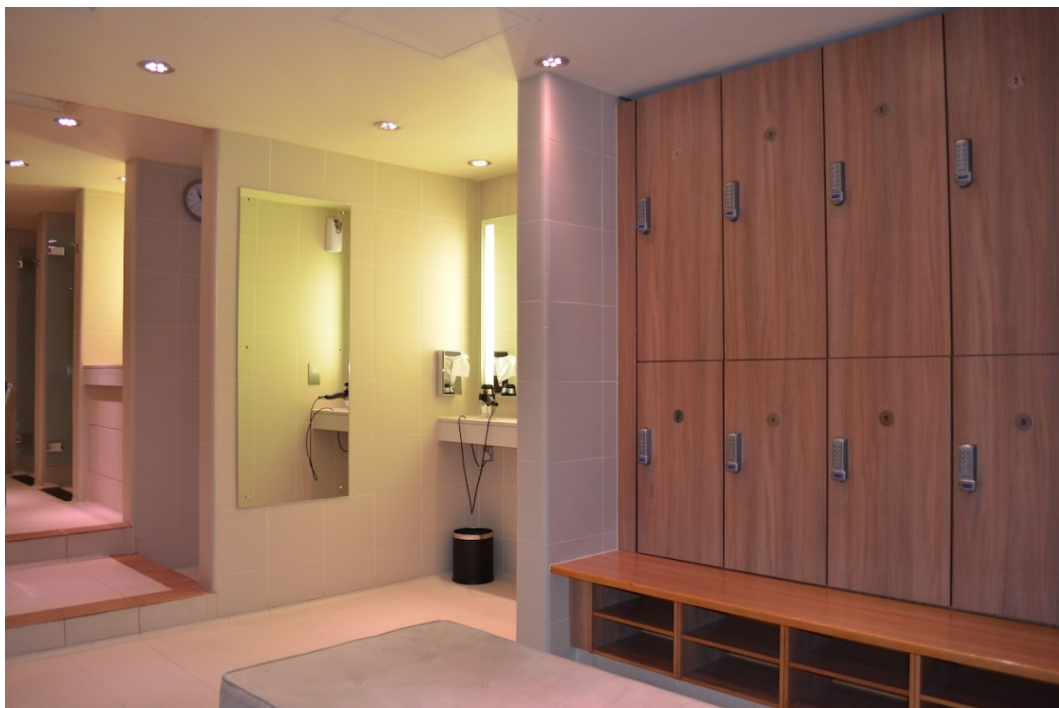

Мы можем разработать индивидуальный дизайн шкафов под дизайн помещения и корпоративный стиль, а большая палитра RAL-цветов позволит найти оптимальное решение именно для Вас.

Возможна установка сейфовых ячеек на платной основе, в таком случае они могут служить дополнительным источником доходов организации и предоставляться за отдельную плату, например, в горнолыжных комплексах.